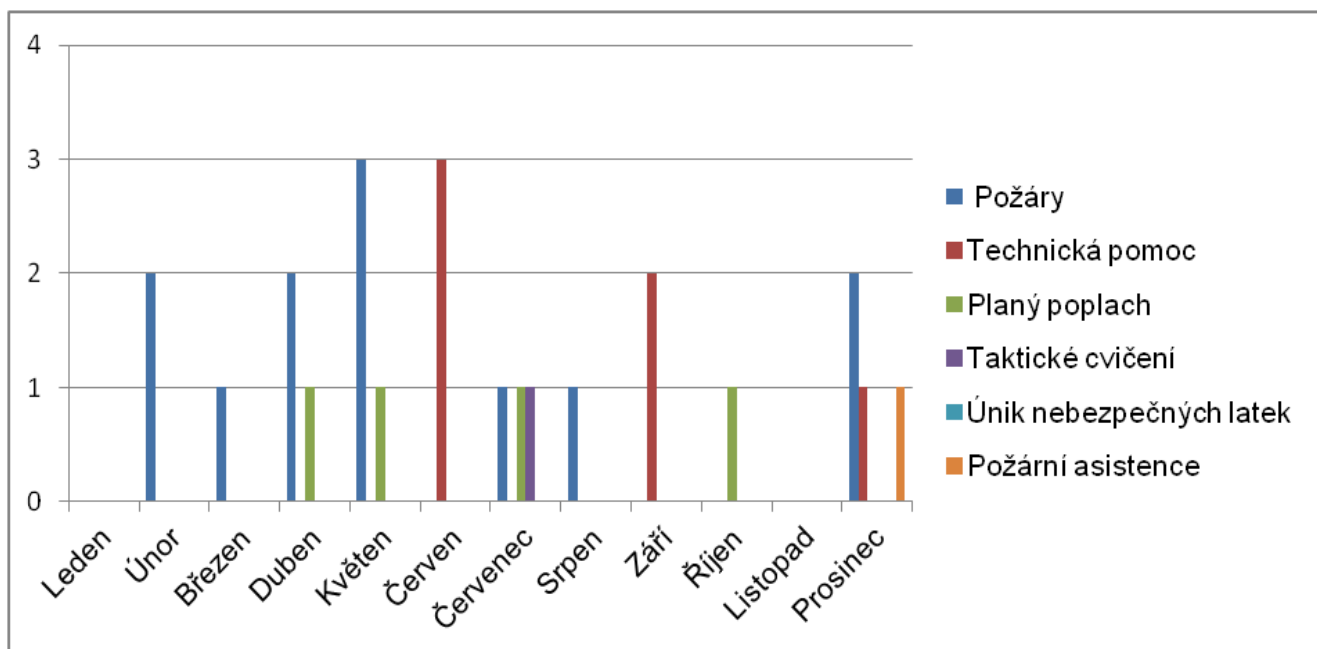

Přehled výjezdů JSDHM Napajedla v roce 2012

	Leden	Únor	Březen	Duben	Květen	Červen	Červenec	Srpen	Září	Říjen	Listopad	Prosinec	Celkem
Požáry		2	1	2	3		1	1				2	12
Technická pomoc						3			2			1	6
Planý poplach				1	1		1			1			4
Taktické cvičení							1						1
Únik nebezpečných látek													0
Požární asistence												1	1
Celkem	0	2	1	3	4	3	3	1	2	1	0	4	24

Graf výjezdů